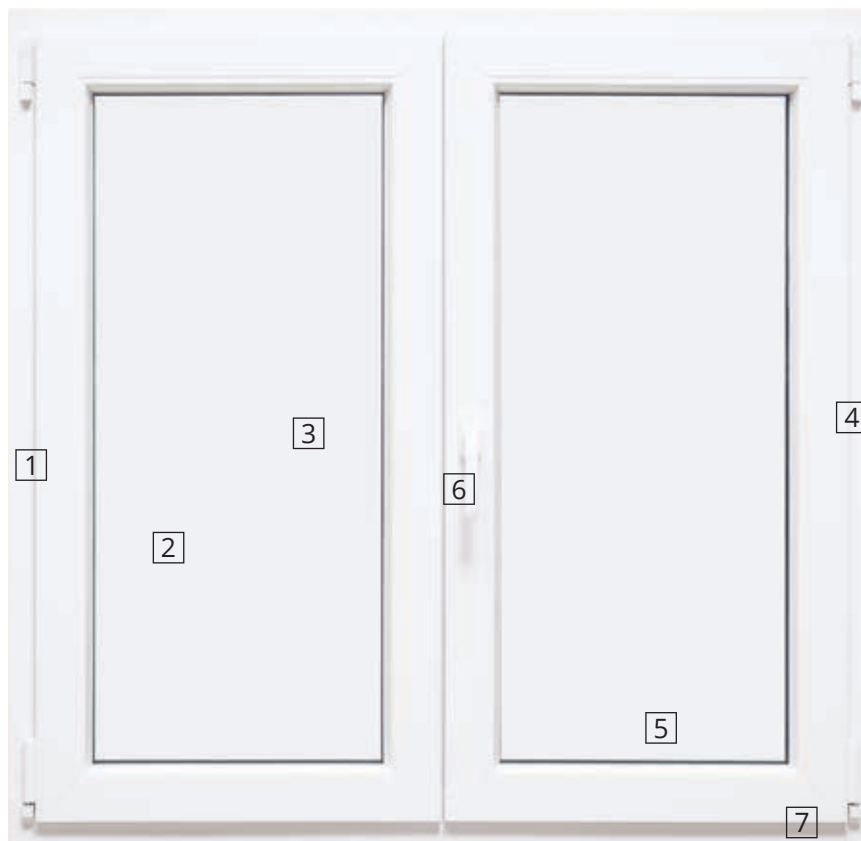

CONFORT 76

Longévité. Personnalité. Technologie.

La fenêtre Confort 76 a tous les bénéfices d'une fenêtre moderne, dans un mélange de conception et proportions parfaites du profile. Soit qu'on parle des propriétés fonctionnelles ou structurelles, des coefficients d'isolation ou de la protection de l'environnement, cette fenêtre répond à toutes les exigences d'aujourd'hui, mais aussi de demain.

0.82 W/(m²K)

47 dB

 ISOLATION THERMIQUE
0.82 W/(m²K)

 ISOLATION PHONIQUE
47 dB

**100% RECYCLABLE
GARANTIE 5 ANS**

- 1** Profile PVC à 5 chambres, profondeur constructive 76 mm
- 2** Dimension maximale d'ouverture de la fenêtre 1000 x 2500 mm
- 3** Vitrage : double ou triple, différents types de verre décoratif, épaisseur maximale 48 mm
- 4** Joints : 2+1 sous vitrage
- 5** Intercalaire vitrage : aluminium ou Warm Edge
- 6** En option, quincaillerie anti-effraction
- 7** Les types de montage suivants sont possibles:
 - Pose en applique: accessoires supplémentaires peuvent être installés pour atteindre les isolations de 100, 120, 140 ou 160 mm
 - Rénovation : dormant avec ailette de 60 mm

Forme et la couleur selon votre choix. Les options constructives, y compris les cintrages, et les finitions vous offre plus d'esthétiques.

Couleurs : blanc, imitation bois, couleurs mates, métallisées ou bicolores.

Joints gris ou noirs.

Grilles de ventilation disponibles en verre ou en profile.

Types d'ouverture : à la française, oscillo-battante, oscillo-coulissante, accordéon.